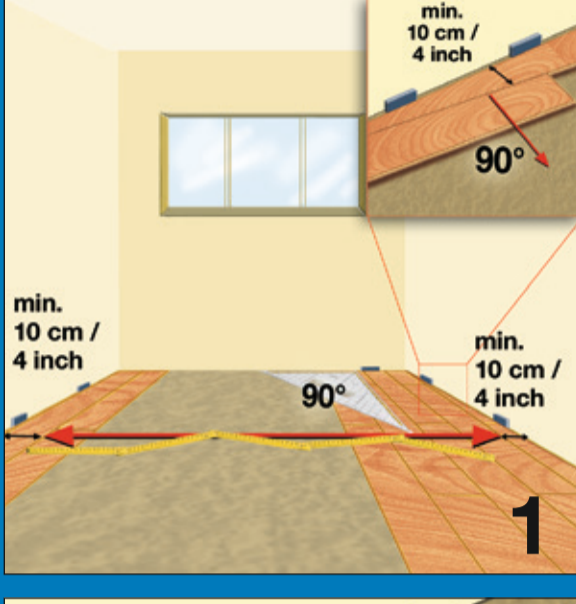

No Steam! · Nie używać pary! · Kein Dampf! · Non Vapeur! · No Vapor! · Nepoužívať páry! · Bez výparů! · Bez výparov! · A nu se curăța cu aburii! · Bez tvaika! · Nenaudoti garo! · Tilos Gőzel tisztítani! · Ilma auruta! · Без пара!

Intellectual Property Rights / Prawo własności intelektualnej / Gewerblicher Rechtsschutz / Права върху интелектуална собственост! / Práva k duševnímu vlastnictví / Drepturi de proprietate intelectuală / Práva k duševnému vlastnictvu / Intelektuālā īpašuma tiesības / Intelektinēs nuosavības tiesības / Szellemi Tulajdonjogok / Intellektuuaalomandi õigused / Право Интеллектуальной Собственности / Право інтелектуальної власності:

Garantie gemäß Classen Garantiebedingungen.
Warranty according to Classen warranty conditions.

Bitte Hinweise zur Verlegung und Pflege beachten.
www.classen.de/de/service
Das Produkt kann über den normalen Haushaltsmüll entsorgt werden.

Warunki gwarancji dostępne na stronie internetowej:
Ir pieejami Garantijas nosacījumi mājas lapā:
Garantijos sąlygas galima rasti interneto svetainėje:
Гарантионните условия са публикувани на интернет страницата:
Garantiitingimused on kättesaadad:
Condițiile de garanție sunt disponibile pe site-ul companiei:
Podmienky záruky sú dostupné na internetovej stránke:
A garancia feltételei elérhetőek weboldalunkon:
Podmínky záruky jsou k dispozici na internetové stránce:
Умови гарантії доступні на веб-сайті:
Умови гарантії доступні на сайце:
www.classen.pl/warranty

Гарантия согласно Условиям гарантии Classen:
<http://www.classen.ru/usloviya-garantii.html>

Умови гарантії доступні на веб-сайті:
<http://classen.ua/umovi-garantii>