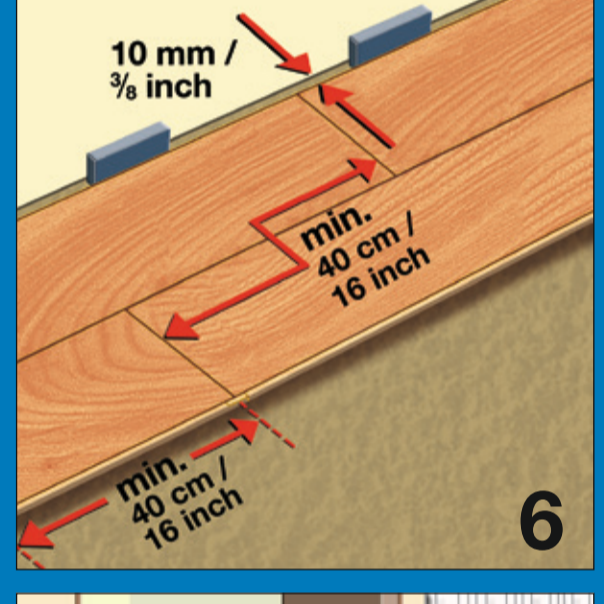

No Steam! · Nie używać pary! · Kein Dampf! · Non Vapeur! · No Vapor! · Nepoužívať páry! · Bez výparů! · Bez výparov! · A nu se curăța cu aburii! · Bez tvaika! · Nenaudoti garo! · Tilos Gőzel tisztítani! · Ilma auruta! · Без пара!

Intellectual Property Rights / Prawo własności intelektualnej / Gewerblicher Rechtsschutz / Права върху интелектуална собственост! / Práva k duševnímu vlastnictví / Drepturi de proprietate intelectuală / Práva k duševnému vlastnictvu / Intelektuālā īpašuma tiesības / Intelektinēs nuosavības tiesības / Szellemi Tulajdonjogok / Intellektuuaalomandi õigused / Право Интеллектуальной Собственности / Право інтелектуальної власності:

Garantie gemäß Classen Garantiebedingungen.
Warranty according to Classen warranty conditions.

Bitte Hinweise zur Verlegung und Pflege beachten.
www.classen.de/de/service
Das Produkt kann über den normalen Haushaltsmüll entsorgt werden.

Warunki gwarancji dostępne na stronie internetowej:
Ir pieejami Garantijas nosacījumi mājas lapā:
Garantijos sąlygas galima rasti interneto svetainėje:
Гарантионните условия са публикувани на интернет страницата:
Garantiitingimused on kättesaadad:
Condițiile de garanție sunt disponibile pe site-ul companiei:
Podmienky záruky sú dostupné na internetovej stránke:
A garancia feltételei elérhetőek weboldalunkon:
Podmínky záruky jsou k dispozici na internetové stránce:
Умови гарантії доступні на веб-сайті:
Умови гарантії доступні на сайце:
www.classen.pl/warranty

Гарантия согласно Условиям гарантии Classen:
<http://www.classen.ru/usloviya-garantii.html>

Умови гарантії доступні на веб-сайті:
<http://classen.ua/umovi-garantii>