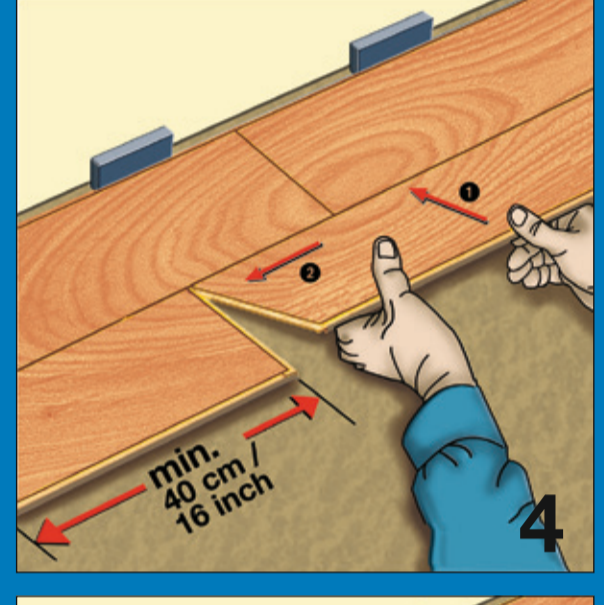

No Steam! · Nie używać pary! · Kein Dampf! · Non Vapeur! · No Vapor! · Nepoužívať páry! · Bez výparů! · Bez výparov! · A nu se curăța cu aburii! · Bez tvaika! · Nenaudoti garo! · Tilos Gőzel tisztítani! · Ilma auruta! · Без пара!

Intellectual Property Rights / Prawo własności intelektualnej / Gewerblicher Rechtsschutz / Права върху интелектуална собственост! / Práva k duševnímu vlastnictví / Drepturi de proprietate intelectuală / Práva k duševnému vlastnictvu / Intelektuālā īpašuma tiesības / Intelektinēs nuosavības tiesības / Szellemi Tulajdonjogok / Intellektuuaalomandi õigused / Право Интеллектуальной Собственности / Право інтелектуальної власності:

Garantie gemäß Classen Garantiebedingungen.
Warranty according to Classen warranty conditions.

Bitte Hinweise zur Verlegung und Pflege beachten.
www.classen.de/de/service
Das Produkt kann über den normalen Haushaltsmüll entsorgt werden.

Warunki gwarancji dostępne na stronie internetowej:
Ir pieejami Garantijas nosacījumi mājas lapā:
Garantijos sąlygas galima rasti interneto svetainėje:
Гарантионните условия са публикувани на интернет страницата:
Garantiitingimused on kättesaadad:
Condițiile de garanție sunt disponibile pe site-ul companiei:
Podmienky záruky sú dostupné na internetovej stránke:
A garancia feltételei elérhetőek weboldalunkon:
Podmínky záruky jsou k dispozici na internetové stránce:
Умови гарантії доступні на веб-сайті:
Умови гарантії доступні на сайце:
www.classen.pl/warranty

Гарантия согласно Условиям гарантии Classen:
<http://www.classen.ru/usloviya-garantii.html>

Умови гарантії доступні на веб-сайті:
<http://classen.ua/umovi-garantii>