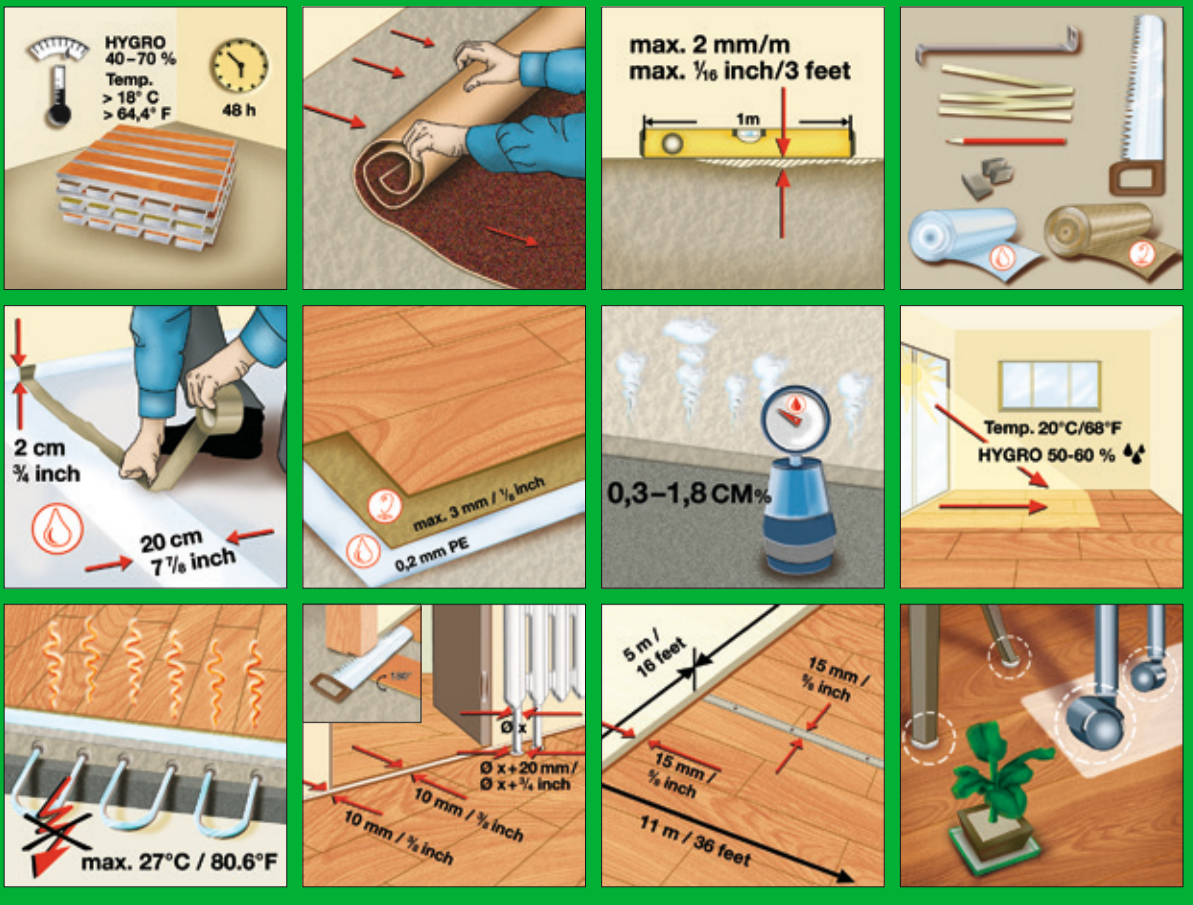

MADE IN GERMANY

megaloc
by CLASSEN.

Emissionsgeprüfter Bodenbelag • emission tested floor covering • Revêtement de sol examiné d'émission • Emisión certificada de pisos • Certificazione delle emissioni • Emissie geteste vloerbekleding • Testowana emisja pokrycia podłogowego • настилки тестовани за емисии • Podlahová krytina testovaná na emise • pardoseală testată pentru emisii • Emisie testovány podlahová krytina • Grīdas segumam veikta emisijas pārbaude • Emisija išbandomi grindų danga • Emisszó tesztelt padlóburkolat • Kahjulike Ainete osas testitud põrandakatte • Выбросы напольного покрытия протестированы • викиди підлогового покриття протестовані