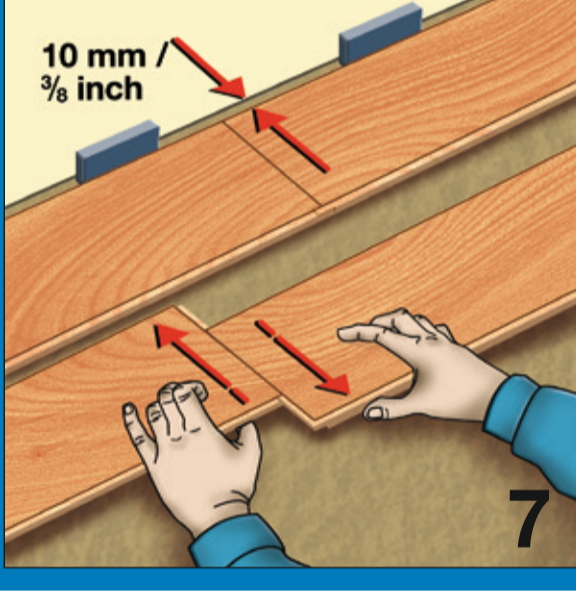

No Steam! · Nie używać pary! · Kein Dampf! · Non Vapeur! · No Vapor! · Nepoužívať páry! · Bez výparů! · Bez výparov! · A nu se curăța cu aburii! · Bez tvaika! · Nenaudoti garo! · Tilos Gőzel tisztítani! · Ilma auruta! · Без пара!

Intellectual Property Rights / Prawo własności intelektualnej / Gewerblicher Rechtsschutz / Права върху интелектуална собственост! / Práva k duševnímu vlastnictví / Drepturi de proprietate intelectuală / Práva k duševnému vlastnictvu / Intelektuālā īpašuma tiesības / Intelektinēs nuosavības tiesības / Szellemi Tulajdonjogok / Intellektuuaalomandi õigused / Право Интеллектуальной Собственности / Право інтелектуальної власності:

Garantie gemäß Classen Garantiebedingungen.
Warranty according to Classen warranty conditions.

Bitte Hinweise zur Verlegung und Pflege beachten.
www.classen.de/de/service
Das Produkt kann über den normalen Haushaltsmüll entsorgt werden.

Warunki gwarancji dostępne na stronie internetowej:
Ir pieejami Garantijas nosacījumi mājas lapā:
Garantijos sąlygas galima rasti interneto svetainėje:
Гарантионните условия са публикувани на интернет страницата:
Garantiitingimused on kättesaadad:
Condițiile de garanție sunt disponibile pe site-ul companiei:
Podmienky záruky sú dostupné na internetovej stránke:
A garancia feltételei elérhetőek weboldalunkon:
Podmínky záruky jsou k dispozici na internetové stránce:
Умови гарантії доступні на веб-сайті:
Умови гарантії доступні на сайце:
www.classen.pl/warranty

Гарантия согласно Условиям гарантии Classen:
<http://www.classen.ru/usloviya-garantii.html>

Умови гарантії доступні на веб-сайті:
<http://classen.ua/umovi-garantii>