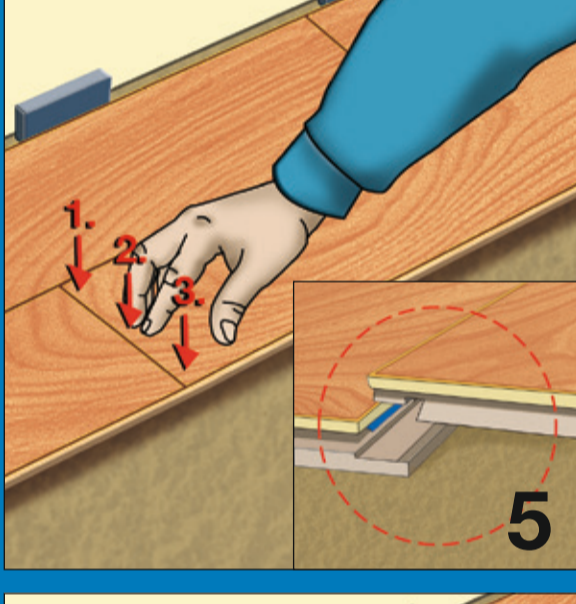

No Steam! · Nie używać pary! · Kein Dampf! · Non Vapeur! · No Vapor! · Nepoužívať páry! · Bez výparů! · Bez výparov! · A nu se curăța cu aburii! · Bez tvaika! · Nenaudoti garo! · Tilos Gőzel tisztítani! · Ilma auruta! · Без пара!

Intellectual Property Rights / Prawo własności intelektualnej / Gewerblicher Rechtsschutz / Права върху интелектуална собственост! / Práva k duševnímu vlastnictví / Drepturi de proprietate intelectuală / Práva k duševnému vlastnictvu / Intelektuālā īpašuma tiesības / Intelektinēs nuosavības tiesības / Szellemi Tulajdonjogok / Intellektuuaalomandi õigused / Право Интеллектуальной Собственности / Право інтелектуальної власності:

Garantie gemäß Classen Garantiebedingungen.
Warranty according to Classen warranty conditions.

Bitte Hinweise zur Verlegung und Pflege beachten.
www.classen.de/de/service
Das Produkt kann über den normalen Haushaltsmüll entsorgt werden.

Warunki gwarancji dostępne na stronie internetowej:
Ir pieejami Garantijas nosacījumi mājas lapā:
Garantijos sąlygas galima rasti interneto svetainėje:
Гарантионните условия са публикувани на интернет страницата:
Garantiitingimused on kättesaadad:
Condițiile de garanție sunt disponibile pe site-ul companiei:
Podmienky záruky sú dostupné na internetovej stránke:
A garancia feltételei elérhetőek weboldalunkon:
Podmínky záruky jsou k dispozici na internetové stránce:
Умови гарантії доступні на веб-сайті:
Умови гарантії доступні на сайце:
www.classen.pl/warranty

Гарантия согласно Условиям гарантии Classen:
<http://www.classen.ru/usloviya-garantii.html>

Умови гарантії доступні на веб-сайті:
<http://classen.ua/umovi-garantii>