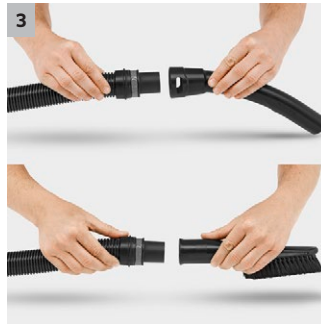

## WD 4 Premium

Tehokkaasti toimiva, energiaa säästävä monikäyttöimuri pölyn, karkean lian ja veden imurointiin. Varustettu ruostumattomasta teräksestä valmistetulla säiliöllä ja kätevällä laakasuodattimella.

### 2 Uusi muotoilu lattiasuuttimessa ja imuletkussa

- Tehokkaseen imurointiin, oli sitten kyseessä märkää tai kuivaa, hienoa ja karkeaa likaa.
- Maksimaalinen mukavuus ja joustavuus imurointiin.

### 3 Irrotettava kahva

- Mahdollistaa erilaisten suuttimien liittämisen imuletkuun.
- Helppoon imurointiin pienissäkin tiloissa.