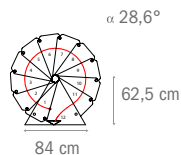

Taulukko 1

		LISÄVARUSTEET			
	PORTAIDEN KORKEUS (CM)	NOUSUT	ASKELMAT	PYLVÄÄT 125 CM	PYLVÄÄT 82 CM
LISÄYKSET	337:stää 377:een	16	+ 4	+ 1	-
	316:stää 353:een	15	+ 3	-	+ 1
	295:stää 330:een	14	+ 2	-	+ 1
	274:stää 306:een	13	+ 1	+ 1*	-
VAKIO	253:stää 283:een	12	11 ASKELMAA + 1 PORRASTASANNE KAIDE PYSTYPINNOJEN KANSSA		
VÄHENNYKSET	232:stää 259:een	11	-	-	-
	211:stää 236:een	10	-	-	-

NOUSUT SÄÄDETTÄVISSÄ VÄLILLÄ 21 - 23,5 CM

* KORVAA SKY030-PORTAISIIIN KUULUVAN 82 CM:N PYLVÄÄN

Ø 120 cm

Ø 140 cm

Ø 160 cm

HALKAIKAIJAT

Halkaisijat ovat 120, 140 ja 160 cm. Suositeltu välipohjan aukko on vähintään 5 cm suurempi kuin portaiden halkaisija.
Esimerkki: portaiden Ø 120 cm = aukon Ø 125 cm.