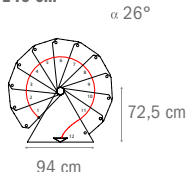

Taulukko 1

		LISÄVARUSTEET			
	PORTAIDEN KORKEUS (CM)	NOUSUT	ASKELMAT	PYLVÄÄT 125 CM	PYLVÄÄT 82 CM
LISÄYKSET	337:stää 377:een	16	+ 4	+ 1	-
	316:stää 353:een	15	+ 3	-	+ 1
	295:stää 330:een	14	+ 2	-	+ 1
	274:stää 306:een	13	+ 1	+ 1*	-
VAKIO	253:stää 283:een	12	11 ASKELMAA + 1 PORRASTASANNE KAIDE PYSTYPINNOJEN KANSSA		
VÄHENNYKSET	232:stää 259:een	11	-	-	-
	211:stää 236:een	10	-	-	-

NOUSUT SÄÄDETTÄVISSÄ VÄLILLÄ 21 - 23,5 CM

* KORVAA SKY030-PORTAISIIIN KUULUVAN 82 CM:N PYLVÄÄN

Ø 120 cm

Ø 140 cm

Ø 160 cm

HALKAIKAIJAT

Halkaisijat ovat 120, 140 ja 160 cm. Suositeltu välipohjan aukko on vähintään 5 cm suurempi kuin portaiden halkaisija.
Esimerkki: portaiden Ø 120 cm = aukon Ø 125 cm.