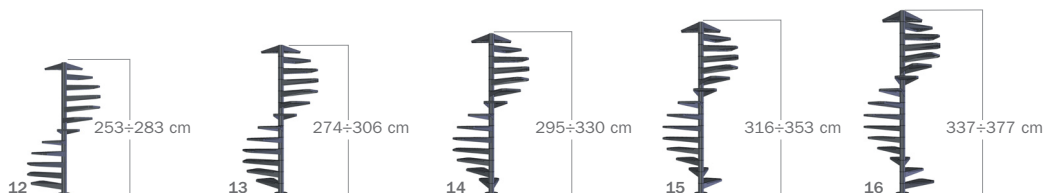

Taulukko 1

		LISÄVARUSTEET			
	PORTAIDEN KORKEUS (CM)	NOUSUT	ASKELMAT	PYLVÄÄT 125 CM	PYLVÄÄT 82 CM
LISÄYKSET	337:stää 377:een	16	+ 4	+ 1	-
	316:stää 353:een	15	+ 3	-	+ 1
	295:stää 330:een	14	+ 2	-	+ 1
	274:stää 306:een	13	+ 1	+ 1*	-
VAKIO	253:stää 283:een	12	11 ASKELMAA + 1 PORRASTASANNE KAIDE PYSTYPINNOJEN KANSSA		
VÄHENNYKSET	232:stää 259:een	11	-	-	-
	211:stää 236:een	10	-	-	-

NOUSUT SÄÄDETTÄVISSÄ VÄLILLÄ 21 - 23,5 CM

* KORVAA SKY030-PORTAISIIIN KUULUVAN 82 CM:N PYLVÄÄN

Ø 120 cm

Ø 140 cm

Ø 160 cm

HALKAIKAIJAT

Halkaisijat ovat 120, 140 ja 160 cm. Suositeltu välipohjan aukko on vähintään 5 cm suurempi kuin portaiden halkaisija.
Esimerkki: portaiden Ø 120 cm = aukon Ø 125 cm.

LISÄVARUSTEIDEN ESITTELY

ASKELMA

LAPSITURVAESTE

PYLVÄÄT (82 CM)

PYLVÄÄT (125 CM)

REUNAKAIDE (120 CM)

AUKKOJEN JA REUNAKAITEIDEN TYPPI

ilman aukkoa