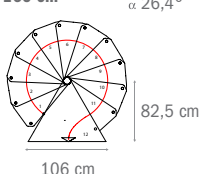

Taulukko 1

		LISÄVARUSTEET			
	PORTAIDEN KORKEUS (CM)	NOUSUT	ASKELMAT	PYLVÄÄT 125 CM	PYLVÄÄT 82 CM
LISÄYKSET	337:stää 377:een	16	+ 4	+ 1	-
	316:stää 353:een	15	+ 3	-	+ 1
	295:stää 330:een	14	+ 2	-	+ 1
	274:stää 306:een	13	+ 1	+ 1*	-
VAKIO	253:stää 283:een	12	11 ASKELMAA + 1 PORRASTASANNE KAIDE PYSTYPINNOJEN KANSSA		
VÄHENNYKSET	232:stää 259:een	11	-	-	-
	211:stää 236:een	10	-	-	-

NOUSUT SÄÄDETTÄVISSÄ VÄLILLÄ 21 - 23,5 CM

* KORVAA SKY030-PORTAISIIIN KUULUVAN 82 CM:N PYLVÄÄN

Ø 120 cm

Ø 140 cm

Ø 160 cm

HALKAIKAIJAT

Halkaisijat ovat 120, 140 ja 160 cm. Suositeltu välipohjan aukko on vähintään 5 cm suurempi kuin portaiden halkaisija.
Esimerkki: portaiden Ø 120 cm = aukon Ø 125 cm.

LISÄVARUSTEIDEN ESITTELY

ASKELMA

LAPSITURVAESTE

PYLVÄÄT (82 CM)

PYLVÄÄT (125 CM)

REUNAKAIDE (120 CM)

AUKKOJEN JA REUNAKAITEIDEN TYPPI

ilman aukkoa