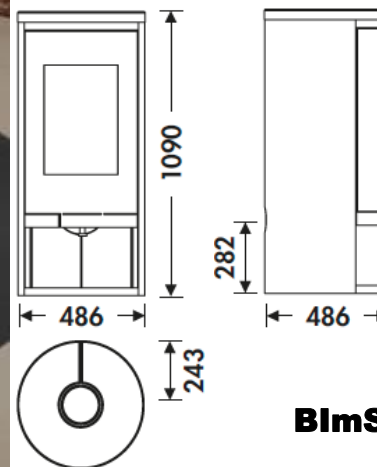

SYDNEY EcoDesign

PANADERO

MITAT

KORK. x LEV. x SYV.	1090x486x486 mm
BRUTTO-/NETTOPAINO	152/133 kg
LUUKKU	380x300 mm
HORMI	Ø 150-153 mm Pystyyn
LASIN LÄPIMITTA	560 mm
OMINAISUUDET	
VALURAUTAPARILA	
LÄMPÖTEHO	6,3 KW
HYÖTYSUHDE	76,4 %
CO-PÄÄSTÖT	0,10 %
MAALIN LÄMMÖNKESTÄVYYS	800°C
KERAAMISEN LASIN LÄMMÖNKESTÄVYYS	750°C

EAN 8426964182507
REF. PANADERO 18250

LISÄOMINAISUUDET

ECODESIGN 2022

ILMANOTTOAUKKO

TULISIJA PÄÄLLYSTETTY
VERMIKULIITILLA

KAKSINKERTAINEN
TERÄSRUNKO 4 + 2,5 MM

PUUSIJA

LUONNONKIVI