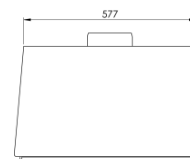

Art. 15a B-VG

BImSchV2

flamme
VERTE

Le label
du chauffage
au bois

7 ★