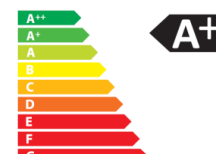

Art. 15a B-VG

BImSchV2

flamme
VERTE

Le label
du chauffage
au bois

7 ★