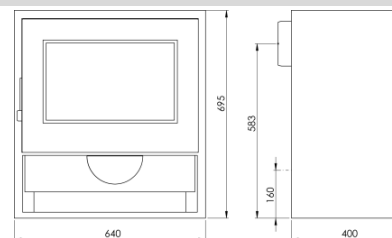

Art. 15a B-VG

BImSchV2

flamme
VERTE

Le label
du chauffage
au bois

7 ★

BORNEO-S