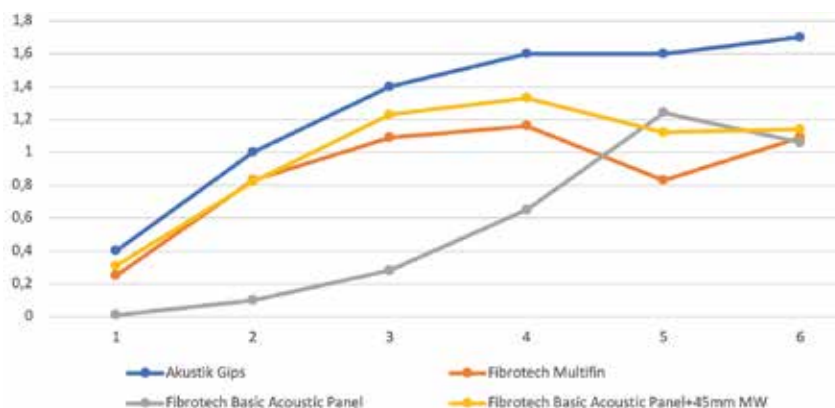

Tilbehør

2109947	FibroTech Akustik Completion List	22x25x3000 mm	Grey Oak	2 PCS per pk.
2109946	FibroTech Akustik Completion List	22x25x3000 mm	Light Oak	2 PCS per pk.
2109945	FibroTech Akustik Completion List	22x25x3000 mm	Oiled Oak	2 PCS per pk.
2109944	FibroTech Akustik Completion List	22x25x3000 mm	Smoked Oak	2 PCS per pk.
2109943	FibroTech Akustik Completion List	22x25x3000 mm	Walnut	2 PCS per pk.
2109942	FibroTech Akustik Completion List	22x25x3000 mm	Ash	2 PCS per pk.
2171189	FibroTech Akustik Completion List	22x25x3000 mm	Black Oak	2 PCS per pk.
2119000	FibroTech monteringslim Tub Vit		12 PCS/ks.	300 ml.
2119001	FibroTech monteringslim Spann Vit		4 PCS/ks.	2,5 kg.
2297827	FibroTech Panelskruv	4,2x30 mm / Tx. 20	Black - RAL 9005	100 PCS
2315193	FibroTech Panelskruv	4,2x30 mm / Tx. 20	Grey - RAL 7047	100 PCS

Resultat av ljudmätningar.

Ljudklass D (MH)

Frekv. [Hz]	Absorptionskoefficient			
	1/3-okt.	1/1-okt.	Ref.-kurve	
100	-0,04	0,00	0,15	
125	0,01			
160	0,06			
200	0,06			
250	0,10	0,10		
315	0,11			
400	0,20			
500	0,28	0,30		0,35
630	0,38			
800	0,55	0,70		0,35
1000	0,65			
1250	0,90			
1600	1,14	1,00	0,35	
2000	1,24			
2500	1,23			
3150	1,13			
4000	1,06	1,00	0,25	
5000	0,89			

Ljudmätning

Jämförelser mätt i HZ

Egenskaper

Här visas de toleranserna som är standard för akustikpanelerna.

Ämnen

Akustikfilt: B1

TOLERANCER

Längd (mm): +/- 2
Bredd (mm): +/- 2
Tjocklek (mm): +/- 2
Vikt (%): +/- 10
Vinkelräthet (mm): +/- 2
Planhet (mm): +/- 3