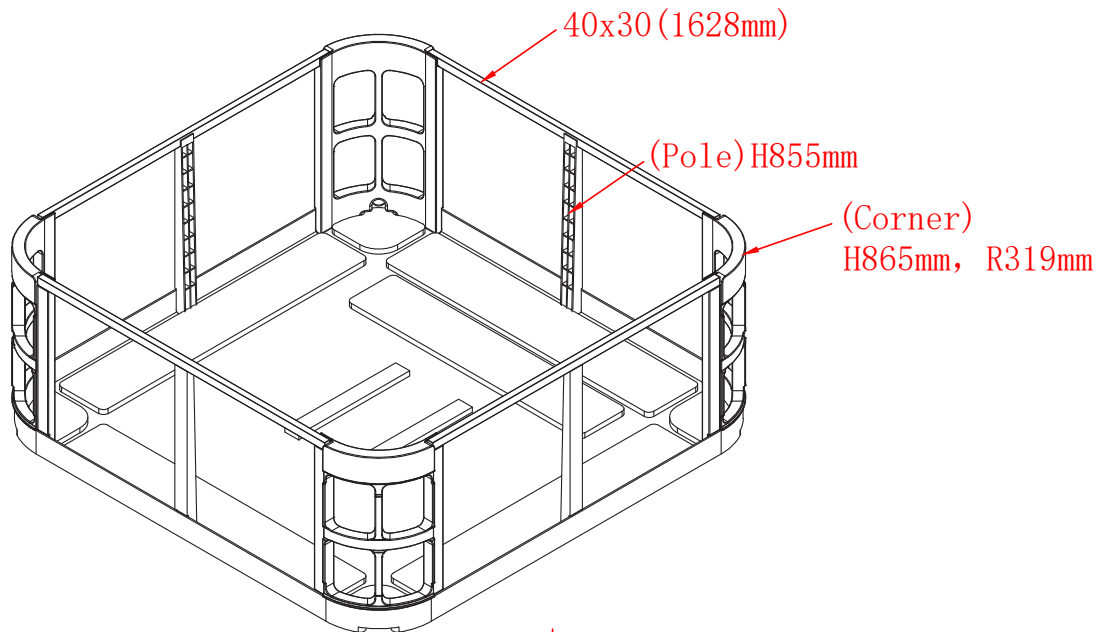

Reservdelar

Nr.	Art.nr.	Benämning
1.	124186	40mm 90 Graders Böj
2.	125394	40mm Backventil
3.	124766	Slang 40mm Flexi
4.	124198	50mm 90 Graders Böj
5.	124767	Slang 50mm Flexi
6.	124748	Luftpump Spanet XS-10b
7.	124789	Ozon T-Koppling
8.	125968	In-/Utlopp Swebad 50mm
9.	126345	Jetpump LX LP300
10.	125396	Tömningsventil
11.	124302	50mm>40mm Förminskare
12.	126524	Tömning Dränering
13.	124753	Cirkulationspump LX WTC50M
19.	125978	Infästning Filter Camlock Swebad
21.	124291	50mm T-Koppling
22.	0610-221045-338	Styrenhet Gecko YE5
26.	124324	40mm Avstängningsventil
27.	124323	50mm Avstängningsventil
28.	124321	Slang 22mm Flexi
29.	124835	50mm 4-Port Fördelare

5. Ram och stomme