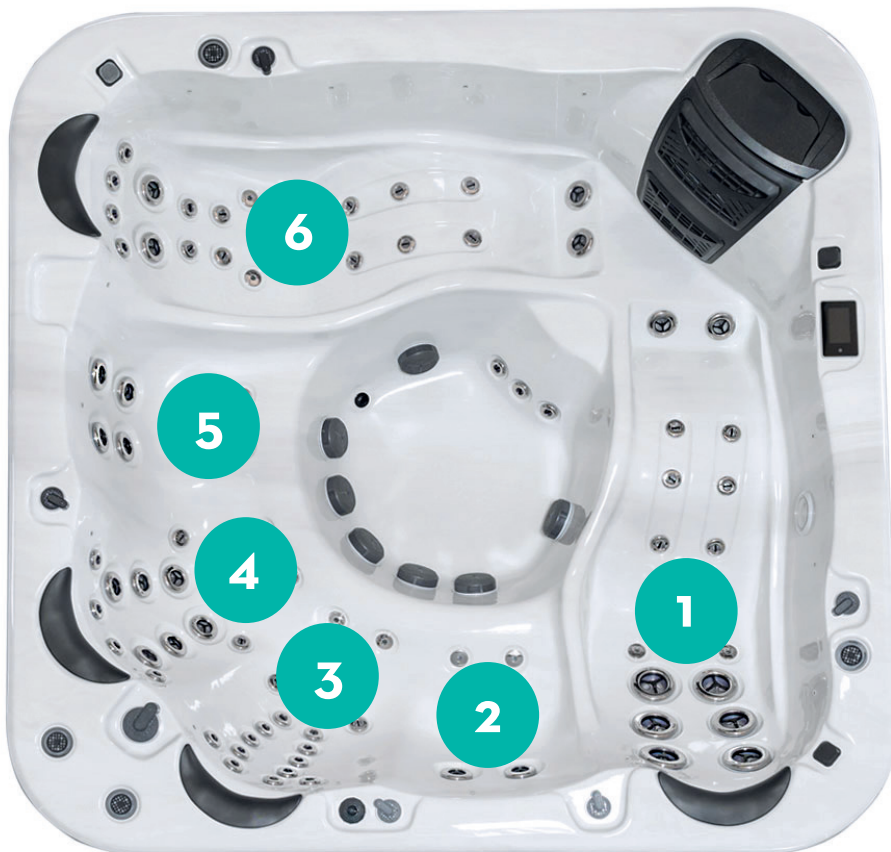

Handboken finns på swebad.se
eller om du skannar QR-koden!

1. Översikt komponenter

1. Ozon-rening
2. Styrenhet inkl. värmare
3. Cirkulationspump
4. Avstängningsventil
5. Jetpump
6. Stomme
7. Ljudsystem via Bluetooth
8. Effektvred
9. Reglagevred
10. Filterhus
11. Inlopp jetpump
12. Utlopp för cirkulation
13. Inlopp för cirkulation
14. Display
15. Vattenjets ben
16. Vattenjets rygg
17. Luftjets
18. LED-belysning
19. Dryckesbricka
20. Aromaterapi
21. Dränering
22. Diskanthögtalare
23. Nackkudde
24. Tömningsventil (beroende på årsmodell)
25. ID-bricka (beroende på årsmodell)
26. ABS-botten

2. Spabadets säten

Spabadets säten har olika massagefunktioner:

1. Ligg lounge, helkroppsmassage rygg och ben, luftmassage.
2. Helryggsmassage, roterande jets, luftmassage.
3. Terapisäte, helryggsmassage, roterande jets, luftmassage.
4. Terapisäte, helryggsmassage, roterande jets, luftmassage.
5. Helryggsmassage, roterande jets, luftmassage.
6. Ligg lounge, helkroppsmassage rygg och ben, luftmassage.