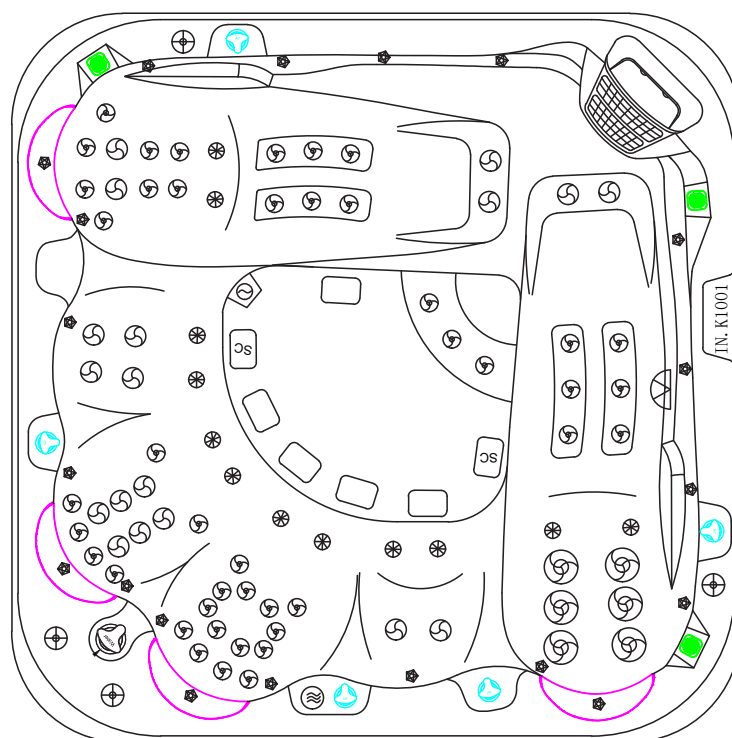

3. Munstycken och belysning

Symbol	Art.nr.	Benämning	Antal
	127158	Munstycke Roterande Dubbel Swebad 127mm	6
	127156	Munstycke Roterande Dubbel Swebad 76mm	18
	127154	Munstycke Roterande Dubbel Swebad 50mm	43
	124723	Munstycke Luft Swebad	12
	124193	Diskanthögtalare	3
	125967	Reglagevred Swebad 50mm	1
	125965	Effektvred Swebad	5
	125968	In-/Utlopp Swebad 50mm	7
	126524	Tömning Dränering	1
	125969	Aromaterapi Behållare Svart	1
	124874	Belysning Bottenlampa Glasparti	1
	126120	LED Dryckesbricka Swebad	4
	124716	LED Lysdiod Glasparti	16
	91047986	Nackkudde Akvamarin	4