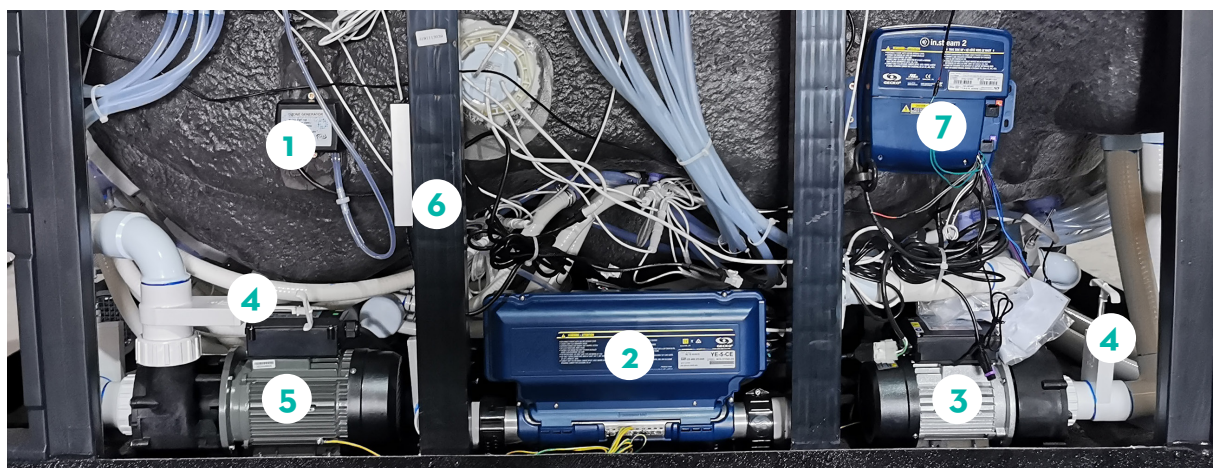

Handboken finns på swebad.se
eller om du skannar QR-koden!

1. Översikt komponenter

1. Ozon-rening
2. Styrenhet inkl. värmare
3. Cirkulationspump
4. Avstängningsventil
5. Jetpump
6. Stomme
7. Ljudsystem via Bluetooth
8. Effektvred
9. Reglagevred
10. Filterhus
11. Inlopp jetpump
12. Utlopp för cirkulation
13. Inlopp för cirkulation
14. Display
15. Vattenjets ben
16. Vattenjets rygg
17. Luftjets
18. LED-belysning
19. Dryckesbricka
20. Aromaterapi
21. Dränering
22. Diskanthögtalare
23. Nackkudde
24. Tömningsventil (beroende på årsmodell)
25. ID-bricka (beroende på årsmodell)
26. ABS-botten

2. Spabadets säten

Spabadets säten har olika massagefunktioner:

1. Ligg lounge, helkroppsmassage rygg och ben, luftmassage.
2. Helryggsmassage, roterande jets, luftmassage.
3. Terapisäte, helryggsmassage, roterande jets, luftmassage.
4. Terapisäte, helryggsmassage, roterande jets, luftmassage.
5. Helryggsmassage, roterande jets, luftmassage.
6. Ligg lounge, helkroppsmassage rygg och ben, luftmassage.