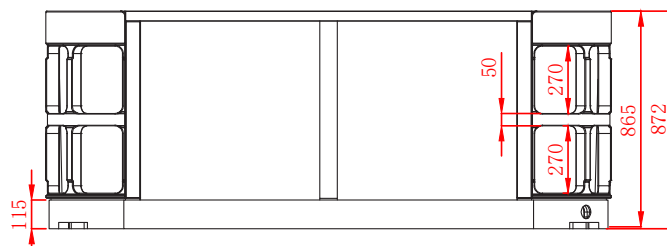

Reservdelar

Nr.	Art.nr.	Benämning
1.	124186	40mm 90 Graders Böj
2.	125394	40mm Backventil
3.	124766	Slang 40mm Flexi
4.	124198	50mm 90 Graders Böj
5.	124767	Slang 50mm Flexi
6.	124748	Luftpump Spanet XS-10b
7.	124789	Ozon T-Koppling
8.	125968	In-/Utlopp Swebad 50mm
9.	126345	Jetpump LX LP300
10.	125396	Tömningsventil
11.	124302	50mm>40mm Förminskare
12.	126524	Tömning Dränering
13.	124753	Cirkulationspump LX WTC50M
19.	125978	Infästning Filter Camlock Swebad
21.	124291	50mm T-Koppling
22.	0610-221045-338	Styrenhet Gecko YE5
26.	124324	40mm Avstängningsventil
27.	124323	50mm Avstängningsventil
28.	124321	Slang 22mm Flexi
29.	124835	50mm 4-Port Fördelare

5. Ram och stomme