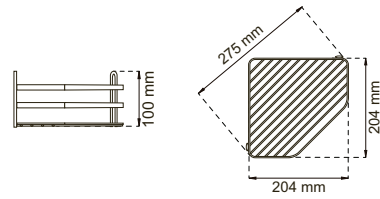

SUIHKUKORIT – TEKNISET TIEDOT