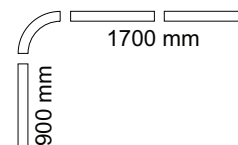

Tuotenro 30140 Suihkuverhotanko 90x170 cm