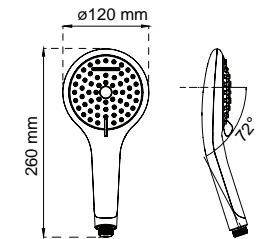

Tuotenumro 30008 Käsisuihku Hortensia