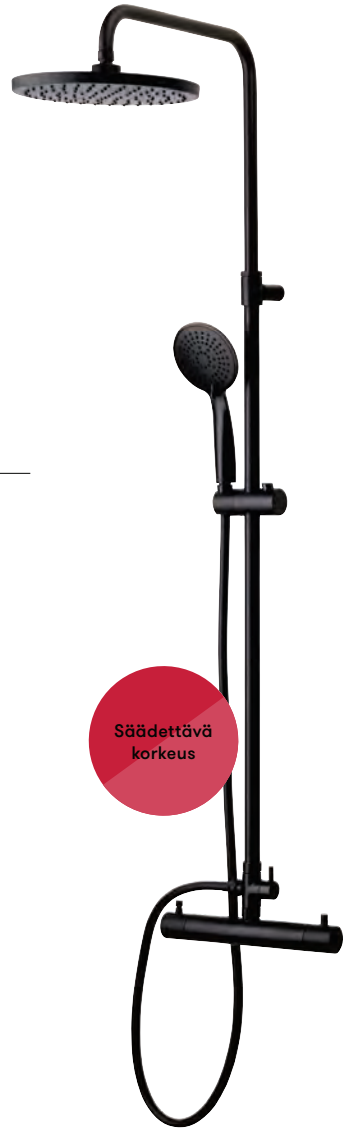

Suihkusetti Dahlia
Kromi, 3 suihkutoimintoa
Tuotenro 30016

Säädettävä
korkeus

Kattosuihkusetti Petunia
Kromi
Tuotenro 30023

Kattosuihkusetti Magnolia
Kromi, Sekoittaja cc 160 mm
Tuotenro 30019

Kattosuihkusetti Magnolia
Musta, Sekoittaja cc 160 mm
Tuotenro 30020