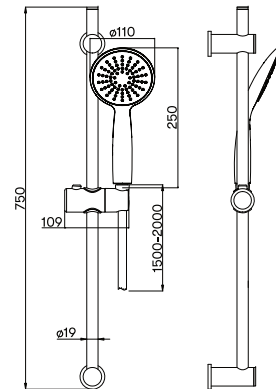

Tuotenumro 30013 Suihkusetti Dahlia