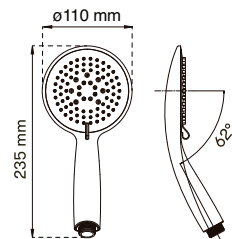

Tuotenumro 30005, 30006 Käsisuihku Dahlia