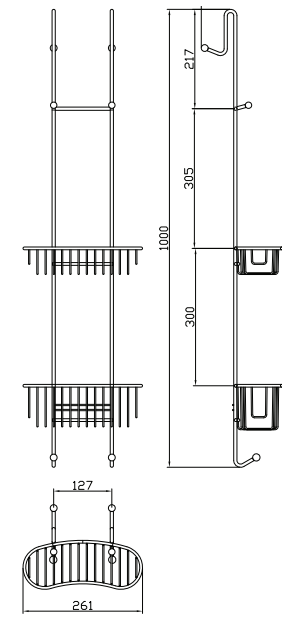

Made in Sweden

Tuotenumro 30053, 30054 Kulmahylly Lilac

Tuotenumro 30055, 30057 Hylly lilac

Tuotenumro 30065, 30066, 30067 Suihkuhylly Anemone Profile

Tuotenumro 30068, 30069 Suihkuhylly Anemone Curved

Tuotenumro 30070 Suihkuhyllily Anemone Mini