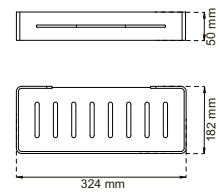

Made in Sweden

Tuotenumro 30053, 30054 Kulmahylly Lilac

Tuotenumro 30055, 30057 Hylly lilac

Tuotenumro 30065, 30066, 30067 Suihkuhylly Anemone Profile

Tuotenumro 30068, 30069 Suihkuhylly Anemone Curved

Tuotenumro 30070 Suihkuhyllily Anemone Mini