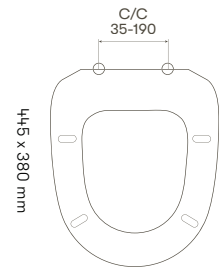

Tuotenumero 30060 WC-istuinkansi Basic

Valmistettu Ruotsissa