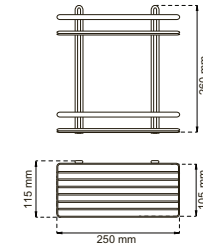

SUIHKUKORIT – TEKNISET TIEDOT