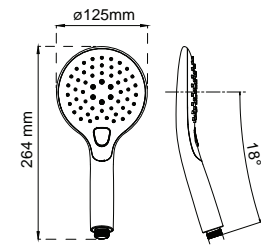

Kiertymätön letku. Letkun muotoilu estää sitä kiertymästä ja sotkeutumasta.

Venyvä letku. Letkun pituus vaihtelee avattuna.

1/2 tuuman kierteet. Käsisuihku ja letkun yleismita.

Letkun pituus. Letkun pituus on annettu symbolissa, ei venyvä.

Venyvä letku.

Tuotenumero 30000 Käsisuihku Daisy

Tuotenumero 30001 Käsisuihku Orchid

Tuotenumero 30002 Käsisuihku Orchid

Tuotenumro 30003, 30004 Käsisuihku Dahlia

Tuotenumro 30005, 30006 Käsisuihku Dahlia

Tuotenumro 30007 Käsisuihku Fuchsia