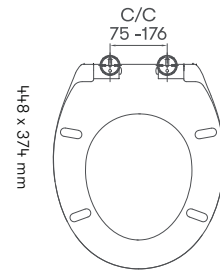

Joustavat kiinnikkeet. Istuinkannessa on säädettävät kiinnikkeet, joiden ansiosta se sopii erimallisiin WC-istuimiin.

Tuotenumero 30058, 30059 WC-istuinkansi, Standard

Tuotenumero 30060 WC-istuinkansi Basic