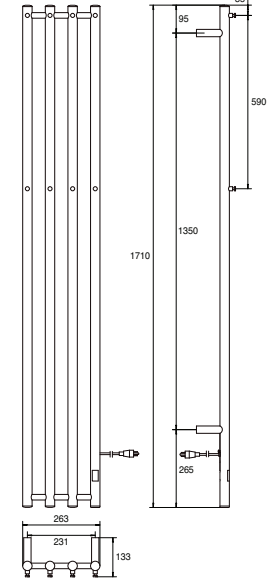

Tuoteno 30209 Pyyhekuivain Fern 7