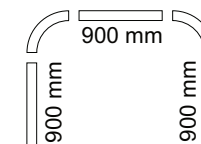

Tuotenro 30137, 30138, 30143, 30144 Suihkuverhotanko 90x90 cm

Tuotenro 30139 Suihkuverhotanko 90x90x90 cm

Tuotenro 30140 Suihkuverhotanko 90x170 cm

Tuotenro 30145 Suihkuverhotanko Kombi L/U

Tuotenro 30146, 30147 Säädettävä tanko 75–220 cm