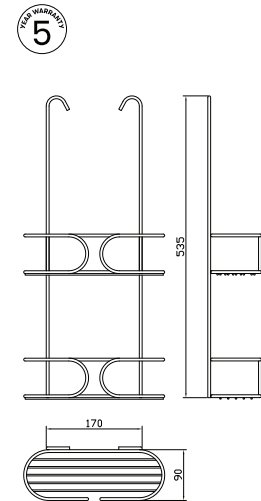

Tuotenumro 30081 Suihkukori sekoittajaan Ambrosia Twin

Tuotenumro 30082 Suihkuhyllily Ambrosia Triplet

SUIHKUVERH OTANGOT

Tilan rajaamisen mahdollistavat ratkaisut

Suihkuverhotangolla voit tehdä suihkusta erillisen tilan ja pitää muun kylpyhuoneen kuivana. Suihkuverhon vaihtaminen on helppo tapa uudistaa kylpyhuoneen ilme pienillä keinoilla. Meiltä löydät tekstiilisuihkuverhot väreissä, jotka on helppo yhdistää pyyhkeisiin ja mattoihin.