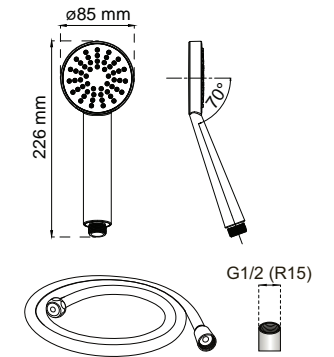

Tuotenumro 30009 Suihkusetti Daisy