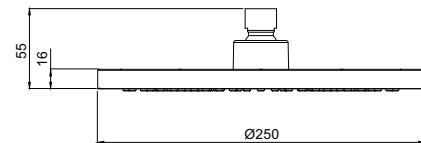

Tuotenumro 30017, 30018 Kattosuihku Jasmin