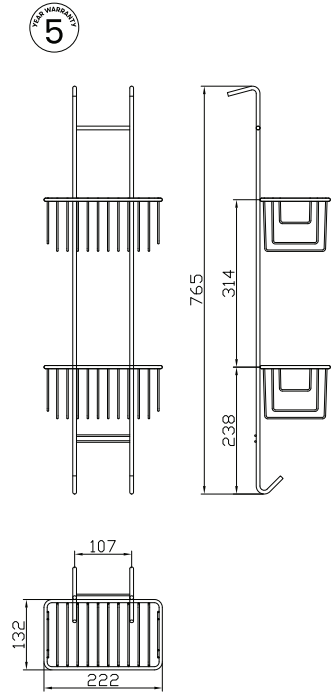

Made in Sweden

Tuotenumro 30053, 30054 Kulmahylly Lilac

Tuotenumro 30055, 30057 Hylly lilac

Tuotenumro 30065, 30066, 30067 Suihkuhylly Anemone Profile

Tuotenumro 30068, 30069 Suihkuhylly Anemone Curved

Tuotenumro 30070 Suihkuhyllily Anemone Mini