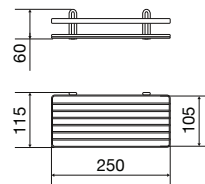

SUIHKUKORIT – TEKNISET TIEDOT