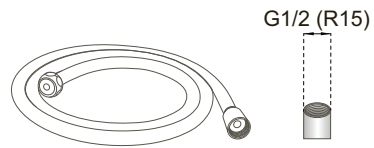

Tuotenumro 30017, 30018 Kattosuihku Jasmin