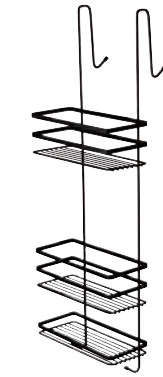

Suihkuhylly Lotus
Musta
Tuotenro 30046