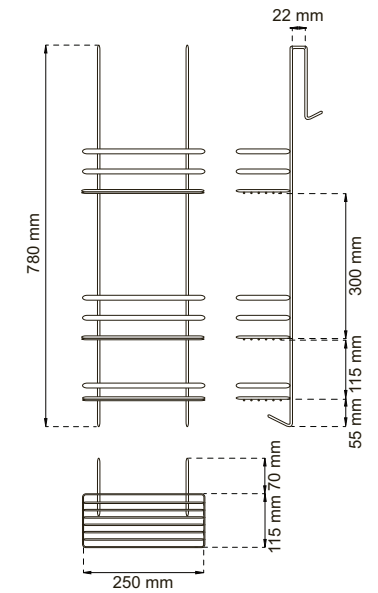

SUIHKUKORIT – TEKNISET TIEDOT