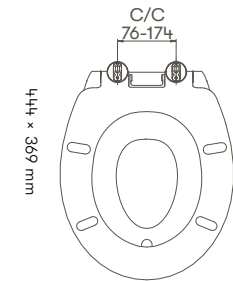

Tuotenumero 30062 WC-istuinkansi Duo