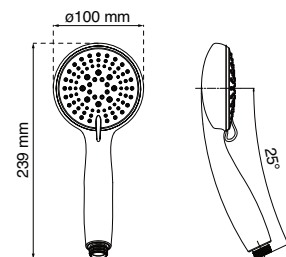

Suihkutoiminnon valinta. Kuva näyttää eri suihkutoimintojen määrän. Suihkuissamme on 1-4 eri suihkutoimintoa.

Säädettävä korkeus. Kattosuihkun korkeutta on helppo säätää.

Vaihdin. Suihkussa on sisäänrakennettu säädin, jolla voi kätevästi vaihdella käyttäkö katto- vai käsisuihkua.

Joustava kiinnitys. Seinäkiinnitys on joustava, mikä mahdollistaa olemassa olevien ruuvireikien käytön.

Kuuman veden rajoitin. Hanassa on sisäänrakennettu kuumavesisuoja, joka estää liian korkean vedenlämpötilan.

Kalkinesto. Suihkupään kupipinta helpottaa kalkkijäämien poistamista.

Vedensäästö. Suihkussa on valinnainen vedensäästötoiminto. Käytät 45 % vähemmän vettä eli 6,5 litraa vähemmän minuutissa.

Kiertymätön letku. Letkun muotoilu estää sitä kiertymästä ja sotkeutumasta.

Venyvä letku. Letkun pituus vaihtelee avattuna.

1/2 tuuman kierteet. Käsisuihku ja letkun yleismita.

Letkun pituus. Letkun pituus on annettu symbolissa, ei venyvä.

Venyvä letku.