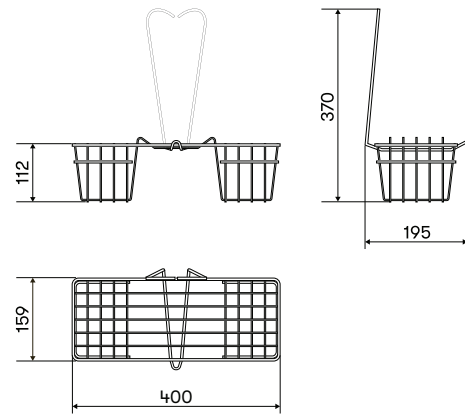

Made in Sweden

Tuotenumro 30053, 30054 Kulmahylly Lilac

Tuotenumro 30055, 30057 Hylly lilac

Tuotenumro 30065, 30066, 30067 Suihkuhylly Anemone Profile

Tuotenumro 30068, 30069 Suihkuhylly Anemone Curved

Tuotenumro 30070 Suihkuhyllily Anemone Mini