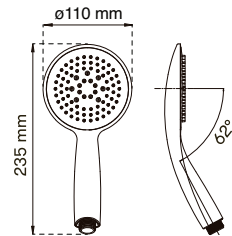

Kiertymätön letku. Letkun muotoilu estää sitä kiertymästä ja sotkeutumasta.

Venyvä letku. Letkun pituus vaihtelee avattuna.

1/2 tuuman kierteet. Käsisuihku ja letkun yleismita.

Letkun pituus. Letkun pituus on annettu symbolissa, ei venyvä.

Venyvä letku.

Tuotenumero 30000 Käsisuihku Daisy

Tuotenumero 30001 Käsisuihku Orchid

Tuotenumero 30002 Käsisuihku Orchid

Tuotenumro 30003, 30004 Käsisuihku Dahlia

Tuotenumro 30005, 30006 Käsisuihku Dahlia

Tuotenumro 30007 Käsisuihku Fuchsia