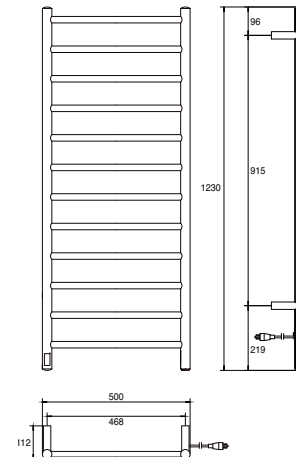

Tuoteno 30207, 30208 Pyyhekuivain Fern 12

Tuoteno 30204, 30206 Pyyhekuivain Heather 04

Tuoteno 30209 Pyyhekuivain Fern 7

WC-ISTUINKANNET

Kaunis ja pehmeästi sulkeutuva wc-istuinkansi

WC-istuinkansia on tarjolla viisi eri mallia. Kaikki ovat yleismalleja ja sopivat erimerkkisiin wc-istuimiin. Pehmeästi sulkeutuva kansi estää kovaääniset kolahdukset ja suojaa perheen pienimpien käsiä puristumisvaaralta. Pikalukitus toiminto helpottaa renkaan irrottamista siivouksen yhteydessä.