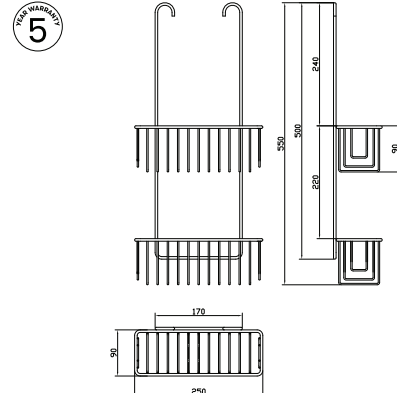

Tuotenumro 30076, 30077, 30078 Suihkukori sekoittajaan Azalea Twin