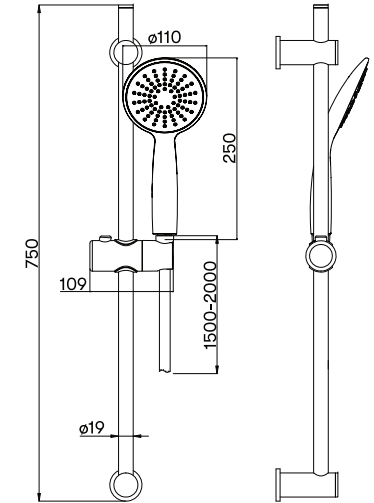

Tuotenumro 30014 Suihkusetti Dahlia