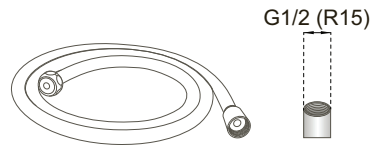

Tuotenumro 30017, 30018 Kattosuihku Jasmin