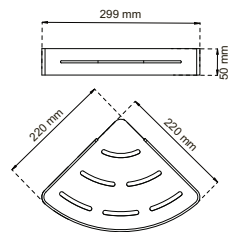

Made in Sweden

Tuotenumro 30053, 30054 Kulmahylly Lilac

Tuotenumro 30055, 30057 Hylly lilac

Tuotenumro 30065, 30066, 30067 Suihkuhylly Anemone Profile

Tuotenumro 30068, 30069 Suihkuhylly Anemone Curved

Tuotenumro 30070 Suihkuhyllily Anemone Mini