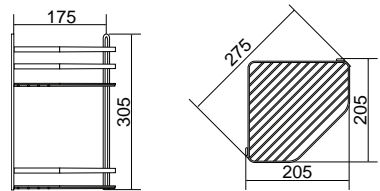

SUIHKUKORIT – TEKNISET TIEDOT