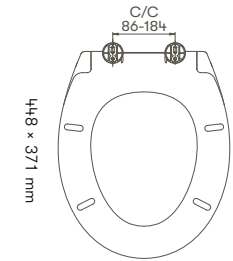

Tuotenumero 30061 WC-istuinkansi Luxury