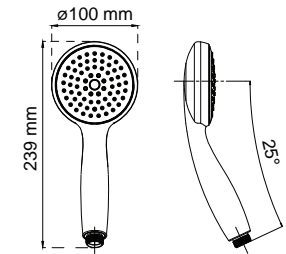

Suihkutoiminnon valinta. Kuva näyttää eri suihkutoimintojen määrän. Suihkuissamme on 1-4 eri suihkutoimintoa.

Säädettävä korkeus. Kattosuihkun korkeutta on helppo säätää.

Vaihdin. Suihkussa on sisäänrakennettu säädin, jolla voi kätevästi vaihdella käyttäkö katto- vai käsisuihkua.

Joustava kiinnitys. Seinäkiinnitys on joustava, mikä mahdollistaa olemassa olevien ruuvireikien käytön.

Kuuman veden rajoitin. Hanassa on sisäänrakennettu kuumavesisuoja, joka estää liian korkean vedenlämpötilan.

Kalkinesto. Suihkupään kupipinta helpottaa kalkkijäämien poistamista.

Vedensäästö. Suihkussa on valinnainen vedensäästötoiminto. Käytät 45 % vähemmän vettä eli 6,5 litraa vähemmän minuutissa.

Kiertymätön letku. Letkun muotoilu estää sitä kiertymästä ja sotkeutumasta.

Venyvä letku. Letkun pituus vaihtelee avattuna.

1/2 tuuman kierteet. Käsisuihku ja letkun yleismita.

Letkun pituus. Letkun pituus on annettu symbolissa, ei venyvä.

Venyvä letku.