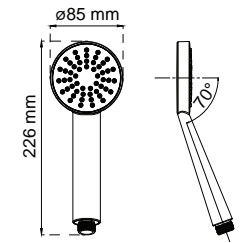

Suihkutoiminnon valinta. Kuva näyttää eri suihkutoimintojen määrän. Suihkuissamme on 1-4 eri suihkutoimintoa.

Säädettävä korkeus. Kattosuihkun korkeutta on helppo säätää.

Vaihdin. Suihkussa on sisäänrakennettu säädin, jolla voi kätevästi vaihdella käyttäkö katto- vai käsisuihkua.

Joustava kiinnitys. Seinäkiinnitys on joustava, mikä mahdollistaa olemassa olevien ruuvireikien käytön.

Kuuman veden rajoitin. Hanassa on sisäänrakennettu kuumavesisuoja, joka estää liian korkean vedenlämpötilan.

Kalkinesto. Suihkupään kupipinta helpottaa kalkkijäämien poistamista.

Vedensäästö. Suihkussa on valinnainen vedensäästötoiminto. Käytät 45 % vähemmän vettä eli 6,5 litraa vähemmän minuutissa.

Kiertymätön letku. Letkun muotoilu estää sitä kiertymästä ja sotkeutumasta.

Venyvä letku. Letkun pituus vaihtelee avattuna.

1/2 tuuman kierteet. Käsisuihku ja letkun yleismita.

Letkun pituus. Letkun pituus on annettu symbolissa, ei venyvä.

Venyvä letku.