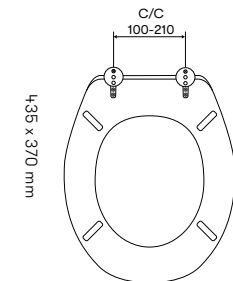

Tuotenumero 30063, 30064 WC-istuinkansi Nature