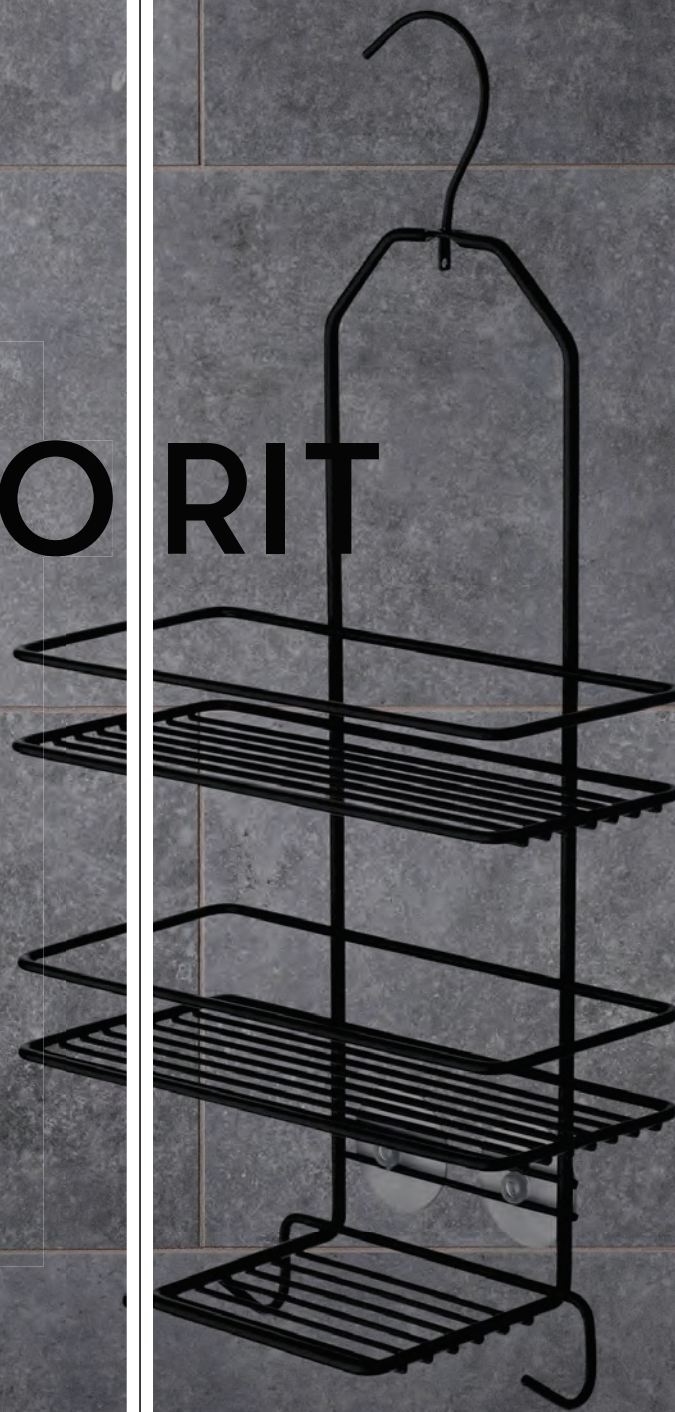

SUIHKUKORIT