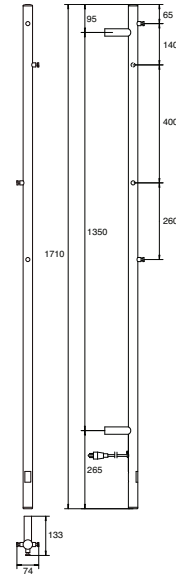

Tuoteno 30207, 30208 Pyyhekuivain Fern 12