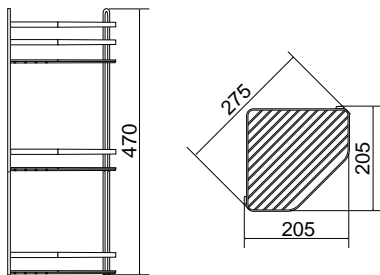

SUIHKUKORIT – TEKNISET TIEDOT