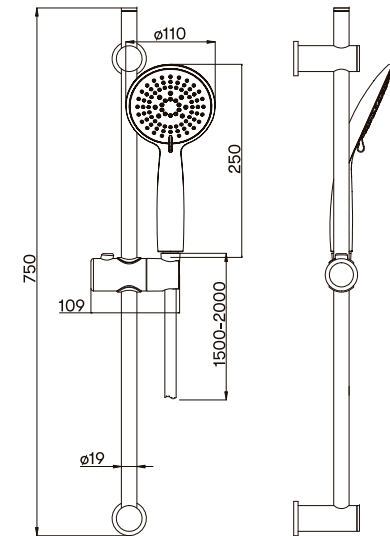

Tuotenumro 30016 Suihkusetti Dahlia