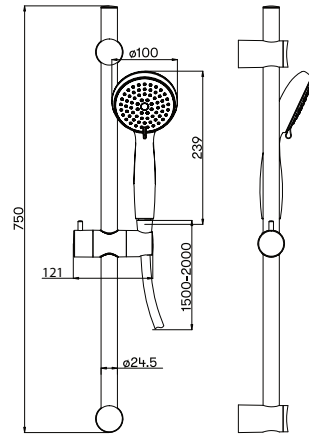

Tuotenumro 30012 Suihkusetti Orchid