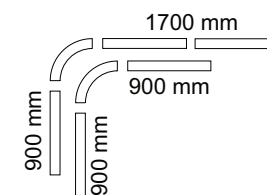

Tuotenro 30137, 30138, 30143, 30144 Suihkuverhotanko 90x90 cm

Tuotenro 30139 Suihkuverhotanko 90x90x90 cm

Tuotenro 30140 Suihkuverhotanko 90x170 cm

Tuotenro 30145 Suihkuverhotanko Kombi L/U

Tuotenro 30146, 30147 Säädettävä tanko 75–220 cm