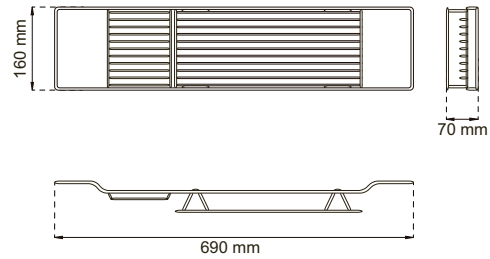

SUIHKUKORIT – TEKNISET TIEDOT

Tuotenumro 30048, 30050 Kylpyammekori Lobelia

Made in Sweden

Tuotenumro 30051, 30052 Suihkukori sekoittajaan Lavendi

Made in Sweden