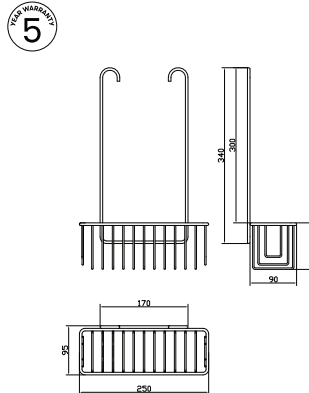

Tuotenumro 30073, 30074, 30075 Suihkukori sekoittajaan Azalea Single