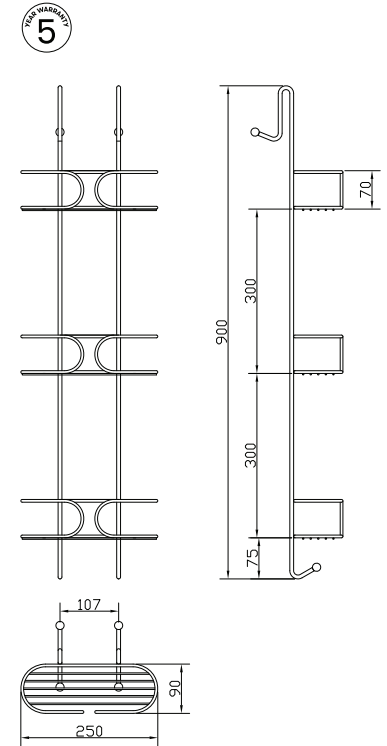

Tuotenumro 30081 Suihkukori sekoittajaan Ambrosia Twin

Tuotenumro 30082 Suihkuhyllily Ambrosia Triplet

SUIHKUVERH OTANGOT

Tilan rajaamisen mahdollistavat ratkaisut

Suihkuverhotangolla voit tehdä suihkusta erillisen tilan ja pitää muun kylpyhuoneen kuivana. Suihkuverhon vaihtaminen on helppo tapa uudistaa kylpyhuoneen ilme pienillä keinoilla. Meiltä löydät tekstiilisuihkuverhot väreissä, jotka on helppo yhdistää pyyhkeisiin ja mattoihin.