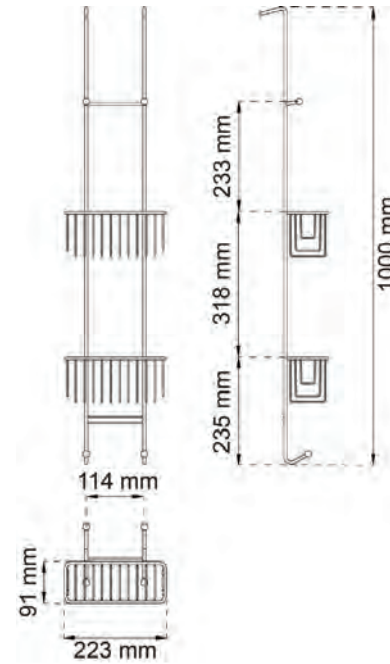

Made in Sweden

Tuotenumro 30053, 30054 Kulmahylly Lilac

Tuotenumro 30055, 30057 Hylly lilac

Tuotenumro 30065, 30066, 30067 Suihkuhylly Anemone Profile

Tuotenumro 30068, 30069 Suihkuhylly Anemone Curved

Tuotenumro 30070 Suihkuhyllily Anemone Mini