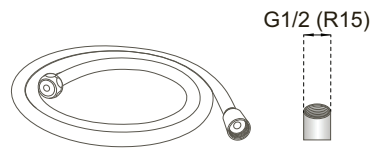

Tuotenumro 30017, 30018 Kattosuihku Jasmin