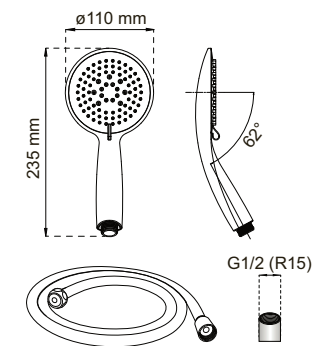

Tuotenumro 30010 Suihkusetti Dahlia