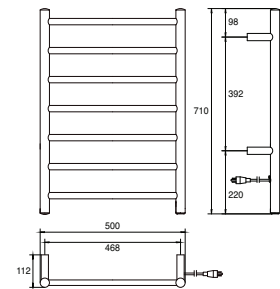

Tuoteno 30207, 30208 Pyyhekuivain Fern 12

Tuoteno 30204, 30206 Pyyhekuivain Heather 04

Tuoteno 30209 Pyyhekuivain Fern 7

WC-ISTUINKANNET

Kaunis ja pehmeästi sulkeutuva wc-istuinkansi

WC-istuinkansia on tarjolla viisi eri mallia. Kaikki ovat yleismalleja ja sopivat erimerkkisiin wc-istuimiin. Pehmeästi sulkeutuva kansi estää kovaääniset kolahdukset ja suojaa perheen pienimpien käsiä puristumisvaaralta. Pikalukitus toiminto helpottaa renkaan irrottamista siivouksen yhteydessä.