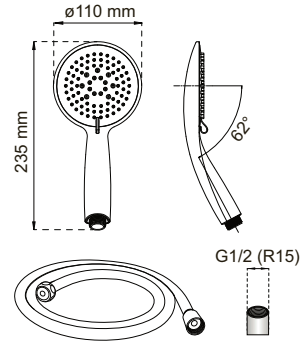

SUIHKUT – TEKNISET TIEDOT

Tuotenumro 30011 Suihkusetti Dahlia