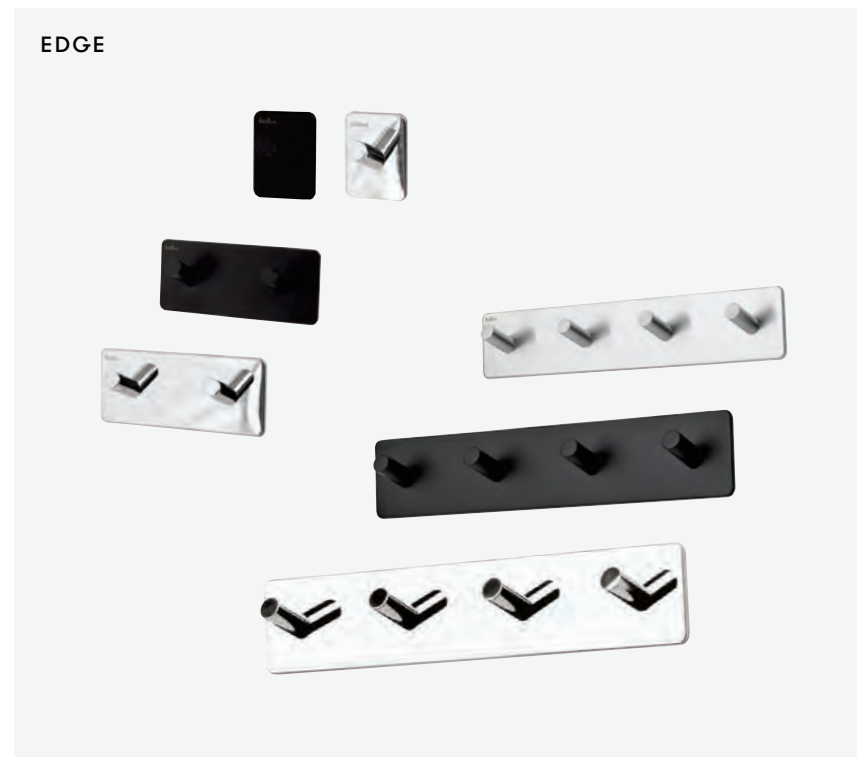

KYLPYHUONESARJAT

Monet kylpyhuonetuotteistamme kuuluvat eri sarjoihin. Löydä sarja, jossa on kaikki tarvitsemasi tai valitse suosikkisi useista eri sarjoista. Yhteensopivien värien ja pintojen ansiosta voit luoda persoonallisen tyylin.

ACACIA

BLOSSOM

EDGE

GENTLE