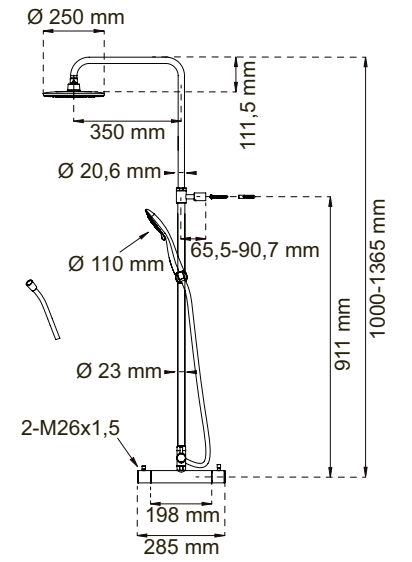

Tuotenumro 30023 Kattosuihkusetti Petunia